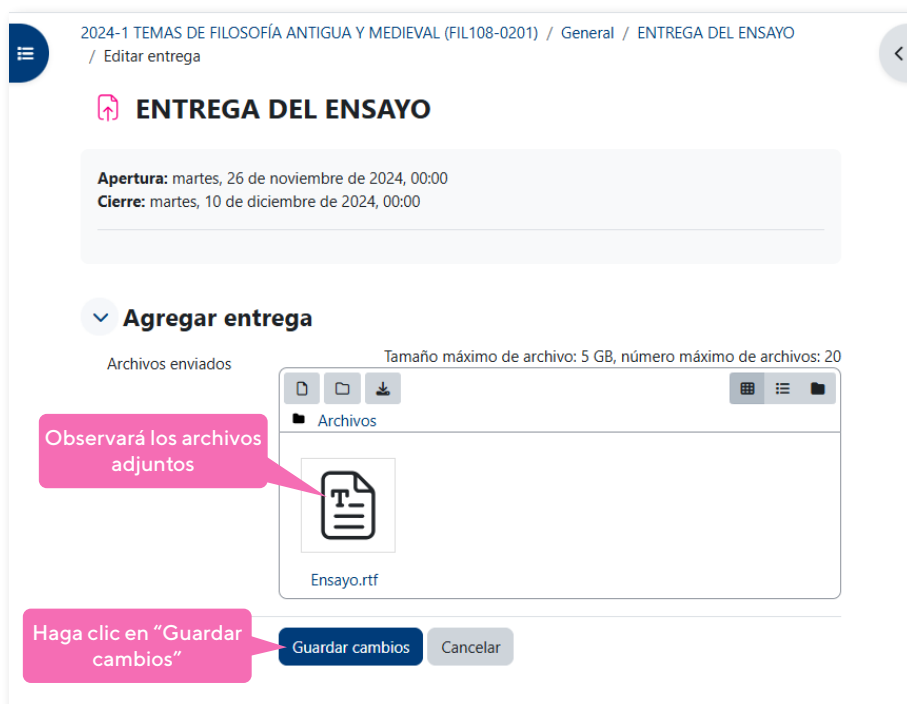

04.

Los archivos adjuntos se deben ver de la siguiente manera, luego haga clic en **“Guardar cambios”**.